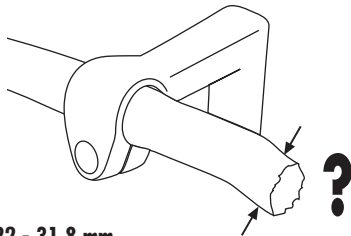

BARISTA

ORTLIEB WATERPROOF

- DE MONTAGEANWEISUNG:
- GB ASSEMBLY INSTRUCTIONS:
- FR INSTRUCTIONS DE MONTAGE:
- IT ISTRUZIONI DI MONTAGGIO:
- NL MONTAGE HANDLEIDING:
- DK MONTERINGSVEJLEDNING:
- ES INSTRUCCIONES DE MONTAJE:
- SE MONTERINGSANVISNING:
- NO MONTERINGSANVISNING:
- FI ASENNUSOHJEET:
- PL INSTRUKCJA MONTAŻU:
- JP 換気の良い所に保管してください。

1.

22 - 31,8 mm
(Small to oversized) ✓ = O.K.

2.

3.

4.

5.

6.

7.