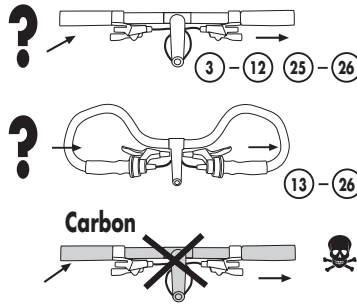

- LENKERTASCHE
- HANDLEBAR BAG
- SACOCHE POUR GUIDON
- BORSA DA MANUBRIO
- STUURTAS
- STYRTASKE
- BOLSA PARA MANILLAR
- STYRSTÅNGS VÅ SKA
- STYREVESKE
- TANKOLAUKKU
- TOREBKA NA KIEROWNICE
- ハンドルバーバッグ

1.

22 - 31,8 mm
(Small to oversized) ✓ = O.K.

2.

3.

4.

5.

6.

7.