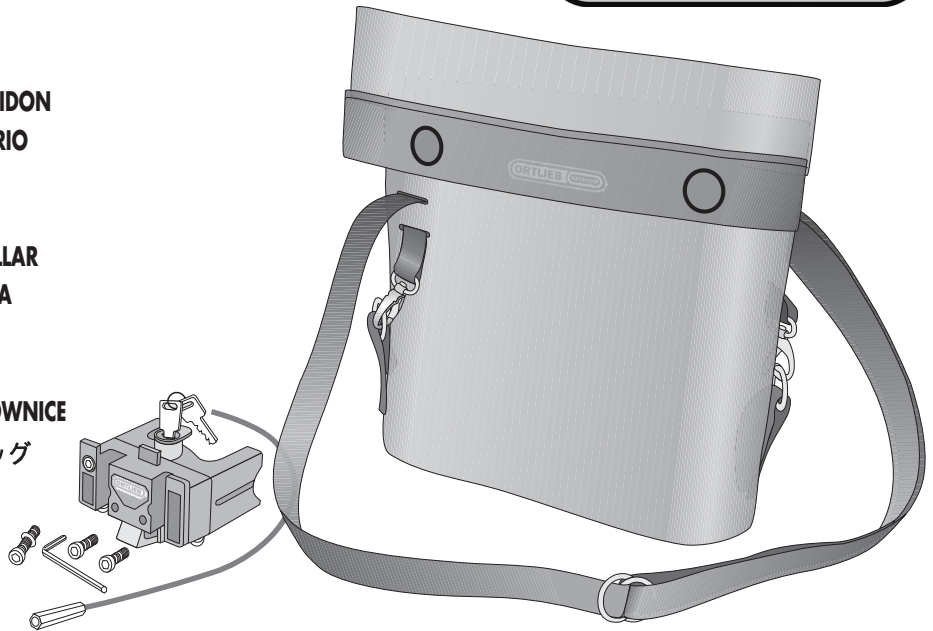

BARISTA

ORTLIEB WATERPROOF

- DE MONTAGEANWEISUNG:
- GB ASSEMBLY INSTRUCTIONS:
- FR INSTRUCTIONS DE MONTAGE:
- IT ISTRUZIONI DI MONTAGGIO:
- NL MONTAGE HANDLEIDING:
- DK MONTERINGSVEJLEDNING:
- ES INSTRUCCIONES DE MONTAJE:
- SE MONTERINGSANVISNING:
- NO MONTERINGSANVISNING:
- FI ASENNUSOHJEET:
- PL INSTRUKCJA MONTAŻU:
- JP 換気の良い所に保管してください。

- LENKERTASCHE
- HANDLEBAR BAG
- SACOCHE POUR GUIDON
- BORSA DA MANUBRIO
- STUURTAS
- STYRTASKE
- BOLSA PARA MANILLAR
- STYRSTÅNGS VÅ SKA
- STYREVESKE
- TANKOLAUKKU
- TOREBKA NA KIEROWNICE
- ハンドルバーバッグ